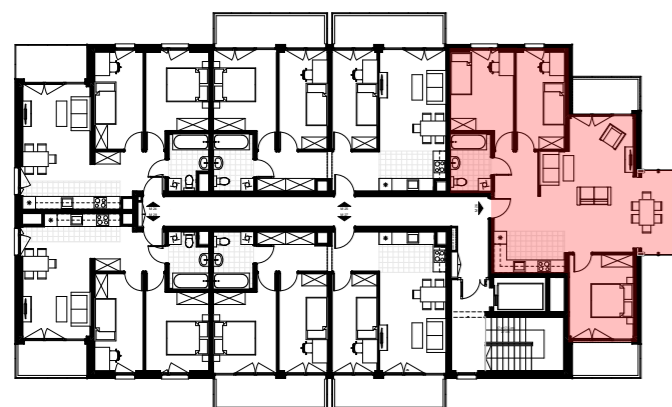

Inwestor:
DOMBUD Apartamenty Barbary sp. z o.o.
Katowice, ul. Drzymały 15

**BUDYNEK WIELORODZINNY
W KATOWICACH PRZY UL. BARBARY**

BUDYNEK A

MIESZKANIE NR M26
PIĘTRO 4
POWIERZCHNIA 84,73 m²
KOMÓRKA LOKATORSKA NR...

LOKALIZACJA W BUDYNKU

ZESTAWIENIE POWIERZCHNI MIESZKANIA

01	Pok. dzienny	30,73
02	Sypialnia	10,60
03	Sypialnia	12,00
04	Łazienka	5,17
05	Korytarz	7,99
06	Kuchnia	6,53
07	Sypialnia	11,71
		84,73 m²
+ Balkon:		5,10 i 5,10 m ²